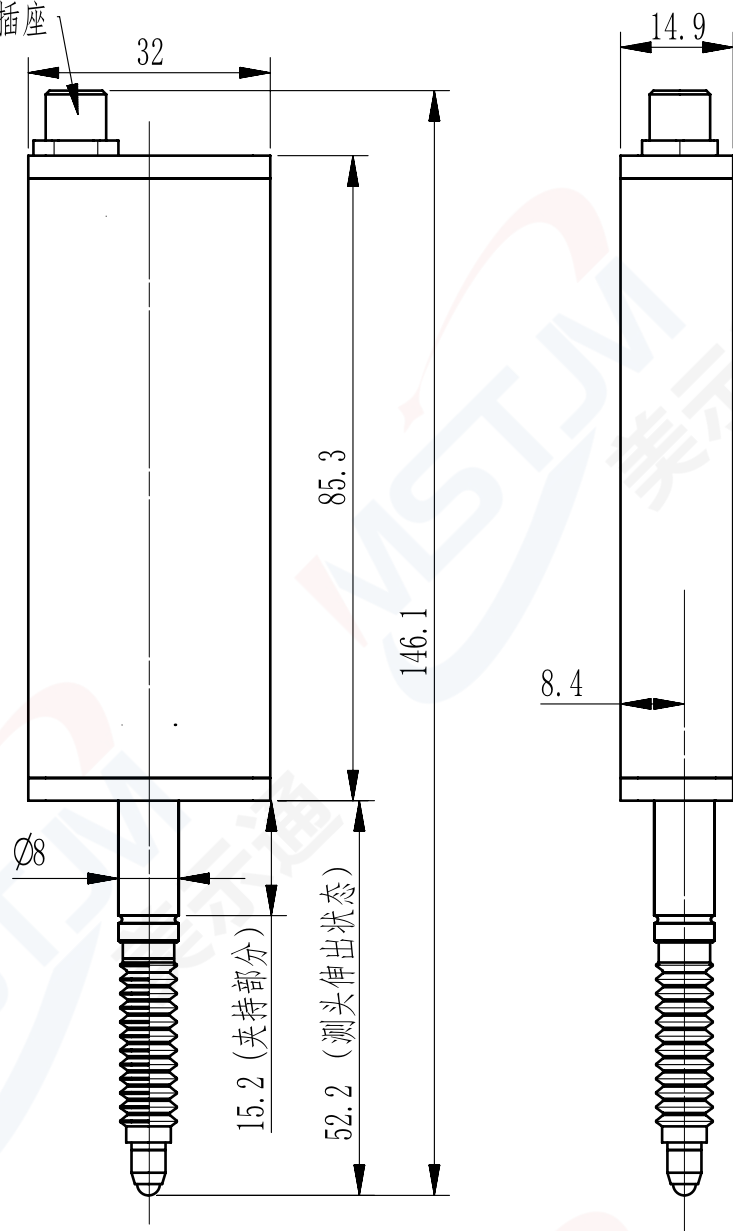

M8X0.5航空插座

广东美示通精密量仪有限公司
网站：<https://www.mstjm.com>

千分绝对值薄测头

广东美示通精密量仪有限公司 刘生 18819099594